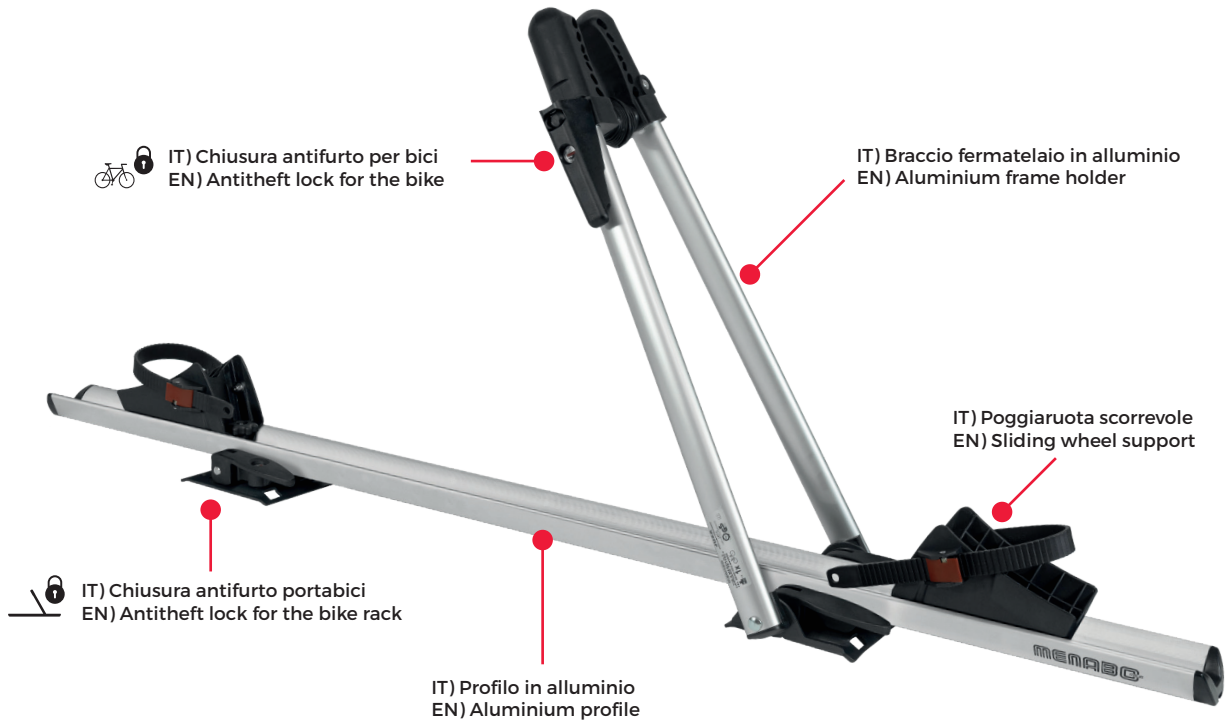

JUZA

Watch video

IT) Portabici da tetto per MTB e bici da corsa. Realizzato esclusivamente in alluminio e plastiche pregiate. Progettato per rispondere ai più alti standard di sicurezza, senza tralasciare il design. Il fissaggio è previsto per tutte le diverse tipologie di barre da tetto. Dotato di doppio sistema antifurto

EN) Roof mounted bike rack suitable for large size bikes, MTB and racing bikes. Made exclusively with aluminium and valuable plastics parts, it is designed to comply with the highest safety standards, without any compromise with design. It can be fixed to different types of roof bars. Equipped with double antitheft system.

Mod.	JUZA
Art.N°	000081000000
	L x W x H : 134,5x26x10 cm / 53x10.2x4"
	4,6 Kg / 10.1lb
	L x W x H : 135x80x214,5 cm / 53.1x31.5x84.4"
	297 Kg / 654.7lb
	Pz: 60
Ean-13	 8 003168 019756

COMPATIBILITÀ BICI / BIKE COMPATIBILITY / VÉLOS COMPATIBLES / BICICLETAS COMPATIBLES / PASSENDE FAHRRÄDER

Art.					
JUZA	 min: 25mm/1" max: 60mm/2.3"	 min: 25x60mm/1x2.3" max: 25x60mm/1x2.3"	min 22" max 29"	max 75mm/3"	max 1300mm/51.2"

F.lli Menabò s.r.l.

Via 8 Marzo 3,
42025 Cavriago (RE), Italy
customer@flli-menabo.it
www.menabocaraccessories.com