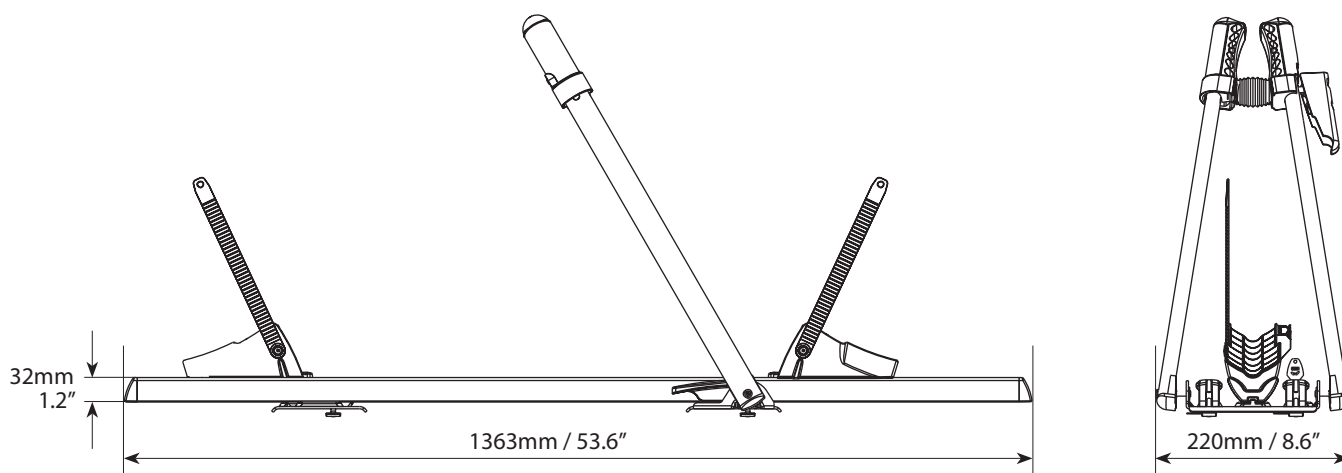

JUZA

Watch video

IT) Portabici da tetto per MTB e bici da corsa. Realizzato esclusivamente in alluminio e plastiche pregiate. Progettato per rispondere ai più alti standard di sicurezza, senza tralasciare il design. Il fissaggio è previsto per tutte le diverse tipologie di barre da tetto. Dotato di doppio sistema antifurto

Art. 000081000000

Art.	000081000000
	3,4kg/7.5lb
Materiale / Material / Matière	Alluminio / Aluminium / Aluminio
	max 15kg/33lb
	✓
	✓
	T-system X: min 6,5mm/0.3" W: 20mm/0.8"
	Optional kit 000122700000 (LxH) min 30x25mm / 1.2x1" max 65x35mm / 2.5x1.4"
Max	1
Fat bike	x
E-bike	x

Mod.	JUZA
Art.N°	000081000000
	L x W x H : 134,5x26x10 cm / 53x10.2x4"
	4,6 Kg / 10.1lb
	L x W x H : 135x80x214,5 cm / 53.1x31.5x84.4"
	297 Kg / 654.7lb
	Pz: 60
Ean-13	 8 003168 019756

COMPATIBILITÀ BICI / BIKE COMPATIBILITY / VÉLOS COMPATIBLES / BICICLETAS COMPATIBLES / PASSENDE FAHRRÄDER

Art.					
JUZA	 min: 25mm/1" max: 60mm/2.3"	 min: 25x60mm/1x2.3" max: 25x60mm/1x2.3"	min 22" max 29"	max 75mm/3"	max 1300mm/51.2"

F.lli Menabò s.r.l.

Via 8 Marzo 3,
42025 Cavriago (RE), Italy
customer@flli-menabo.it
www.menabocaraccessories.com